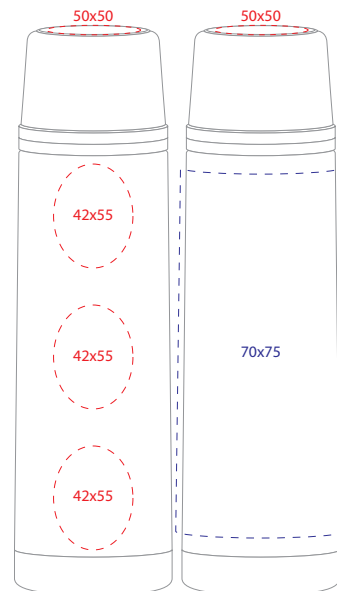

Termos Nordic 1.0L • Sid 4

Tampo • Top 50x50mm • 42x55mm
Silkkipaino 1-väri • 70x75mm
Erikois silkkipaino 140x120mm • Digitaal 30x200mm