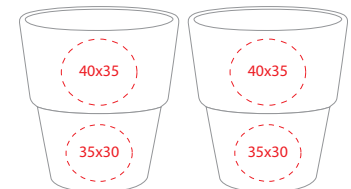

Mukien PMS-värit

Annetut PMS-värit mukeille ovat suuntaa antavia ja toimivat ensitilassa apuvälineenä. Eri valaistuksissa voidaan huomata pieni väri ero.

Yksi Paino

Kahdesti painettu

Kahvimuki Mezzo 23cl • Sivu 10