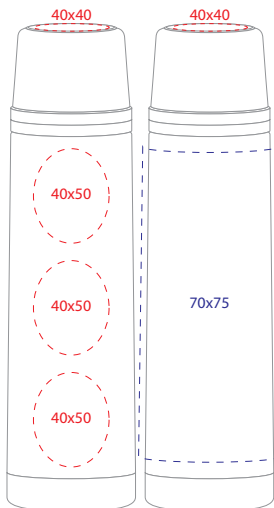

Termos Nordic 0.5L • Sid 4-5

Tampo • Top 40x40mm • 40x50mm
Silkkipaino 1-väri • 70x75mm
Erikois silkkipaino 140x120mm • Digitaal 30x170mm