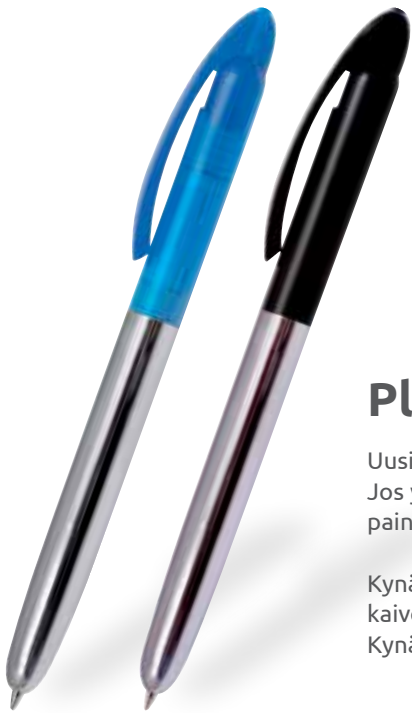

Uutuus!

Roxy Pen

Suora, pelkistetty kynä uniin kauniilla klipsillä. Kynästä löytyy 6 eri väri vaihtoehtoa ja siinä on sininen muste vakiona.

Nikko Pen

Uusi siisti tyylipuhdas vähän vanhenpi kynä. 6 väri vaihtoehtoa, mustilla renkailla ja mustalla kauluksella. Klipsi ja kärki kromattu, sininen muste alkuperäisenä värinä.

Fame Pen

Uusi bestseller. Kiinteä ja tyylikäs kuulakärkikynä, jossa runsaasti painopintaa niin rungossa että klipsissäkin. Fame kynässä on pehmeä ja mukava kuminen ote ja kynä on varustettu korkealaatuisella muovisella jumbosäiliöllä sinisellä musteella. Fame kynä on saatavana viitenä läpikuultavana ja kahtena umpivärisenä mallina.

Plaza Metal Pen

Uusi metallikynä, jossa trendikäs yhdistelmä kiiltävää metallia ja värikästä muovia. Jos yrityksenne haluaa vankan kynän ilman suuria painatuskuluja, logo kannattaa painattaa kynän taskupidikkeeseen.