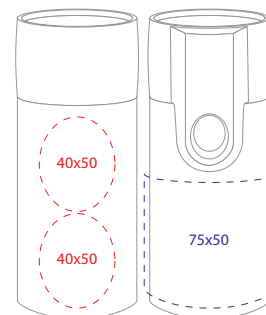

Termos Easy Go 0.3L • Sid 8

Tampo • 40x50mm
Silkkipaino 1-väri • 75x50mm
Erikois silkkipaino 140x60mm • Digitaal 30x100mm