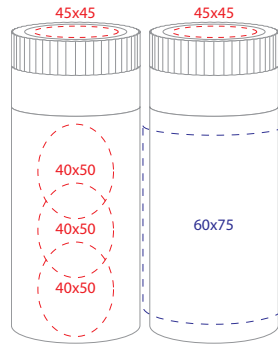

Termos Grip 0.3L • Sivu 9

Tampo • 40x50mm

Silkkipaino 1-väri • 60x75mm

Erikois silkkipaino • 140x100mm • Digitaalinen 30x100mm