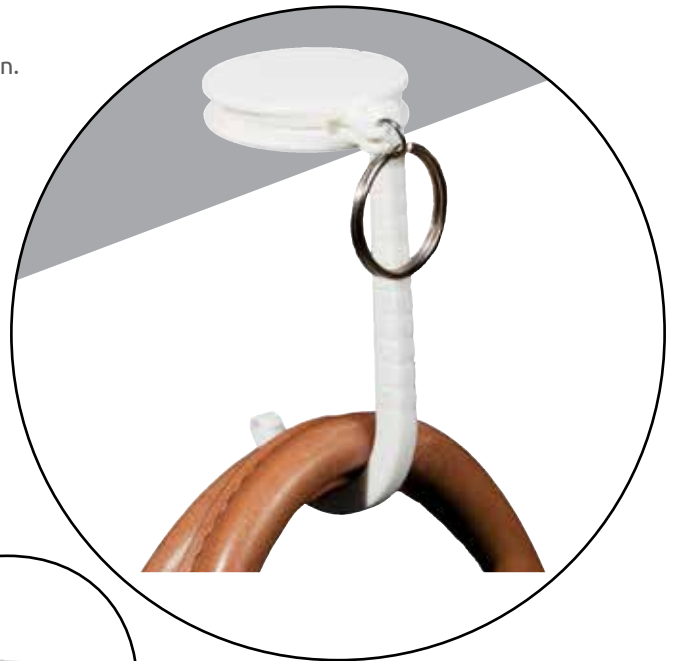

Bag hanger

Odotettu halpa uutuus tuote, suurella painoalalla!
Käytännöllinen koukku joka kiinnitetään pöytälevyyn. Pistä
laukkusi ja takkisi roikkumaan siihen, omaisuutesi on näin
aina lähelläsi.

Käytännöllinen tuote ottaa mukaan kahvilaan ja ravintolaan.
Kiinnitä se avainnippuusi niin tuote on aina mukana.