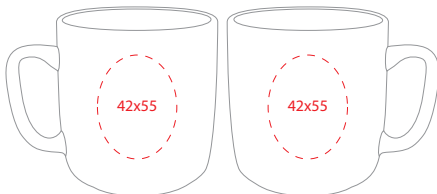

Kahvimuki Terazza 30cl • Sivu 14

Tampopaino • 42x55mm

Maksimi siirtopaino 240x70mm