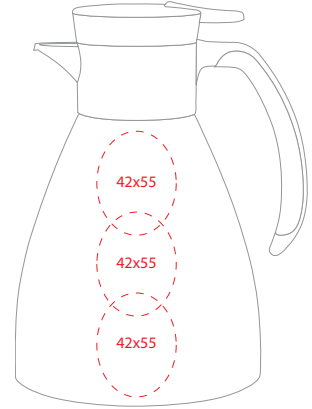

Erikois silkkipaino 140x80mm • Digitaalinen 30x100mm

Termos Grip 0.3L • Sivu 9

Tampo • 40x50mm

Silkkipaino 1-väri • 60x75mm

Erikois silkkipaino • 140x100mm • Digitaalinen 30x100mm

Termoskannu Style 1.0L • Sivu 9