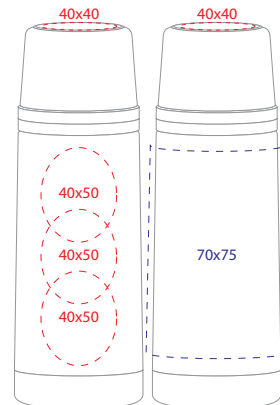

Painokoot Termospullot

Termos Walk 0.35L • Siivu 3

Tampo • 40x50mm
Digitaalipaino 30x80mm

Termos Trend 0.5L • Siivu 3

Tampo • Korkkiin 38x38mm • Yläosaan 40x30mm • Alas 40x50mm
Silkkipainaino 1-väri • Yläosaan 30x75mm • Alas 60x75mm
MaxiSilkkipainanta 140x80mm • Digitaal 30x150mm