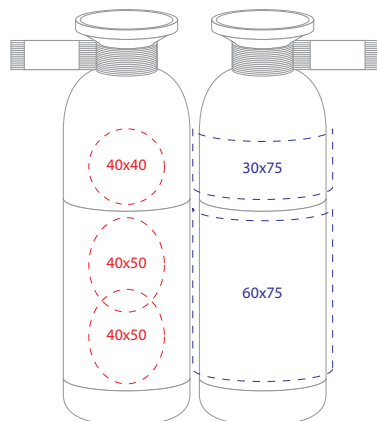

Termos Happy 0.3L • Sid 6

Tampo • Yläosaan: 40x40mm • Alaosaan: 40x50mm
Silkkipaino 1-v • Ylin: 30x75mm • Alaosaan: 60x75mm
Erikois silkkipaino 140x80mm • Digitaal 30x80mm