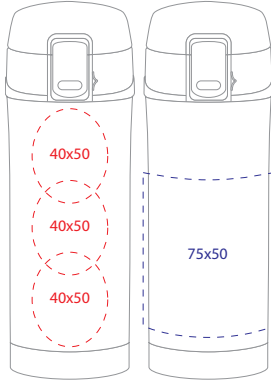

Painokoot Termospullot

Termos Push 0.3L • Sivu 8

Tampo • 40x50mm

Silkkipaino 1-väri • 75x50mm

Erikois silkkipaino 140x80mm • Digitaalinen 30x100mm