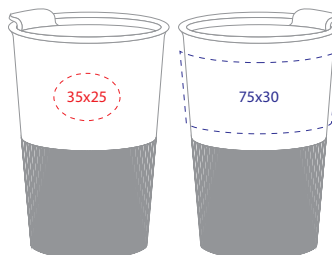

Termos Happy 0.3L • Sid 6

Tampo • Yläosaan: 40x40mm • Alaosaan: 40x50mm
Silkkipaino 1-v • Ylin: 30x75mm • Alaosaan: 60x75mm
Erikois silkkipaino 140x80mm • Digitaal 30x80mm

Eventmugg 0.3L • Sid 7

Tampo • 35x25mm
Silkkipaino 1-väri • 75x30mm
Erikois silkkipaino • 140x30mm