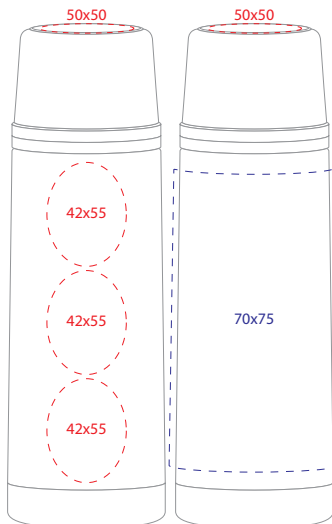

Termos Nordic 0.75L • Sid 4

Tampo • Top 50x50mm • 42x55mm
Silkkipaino 1-väri • 70x75mm
Erikois silkkipaino 140x120mm • Digitaal 30x170mm