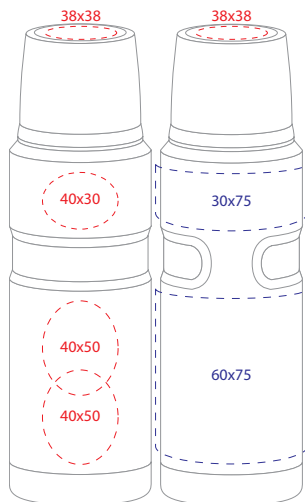

Painokoot Termospullot

Termos Walk 0.35L • Siivu 3

Tampo • 40x50mm
Digitaalipaino 30x80mm

Termos Trend 0.5L • Siivu 3

Tampo • Korkkiin 38x38mm • Yläosaan 40x30mm • Alas 40x50mm
Silkkipainaino 1-väri • Yläosaan 30x75mm • Alas 60x75mm
MaxiSilkkipainanta 140x80mm • Digitaal 30x150mm