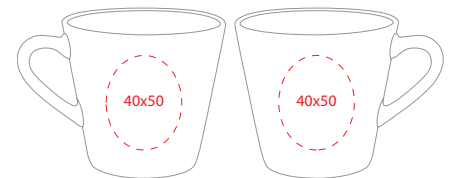

Kahvimuki Intenzo 25cl • Sivu 13

Tampopaino • 40x50mm

Maksimi siirtopaino 240x75mm