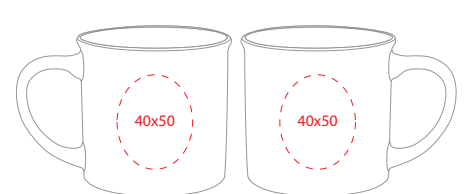

Kahvimuki Zappa 28 cl • Sivu 15

Tampopaino • 40x50mm